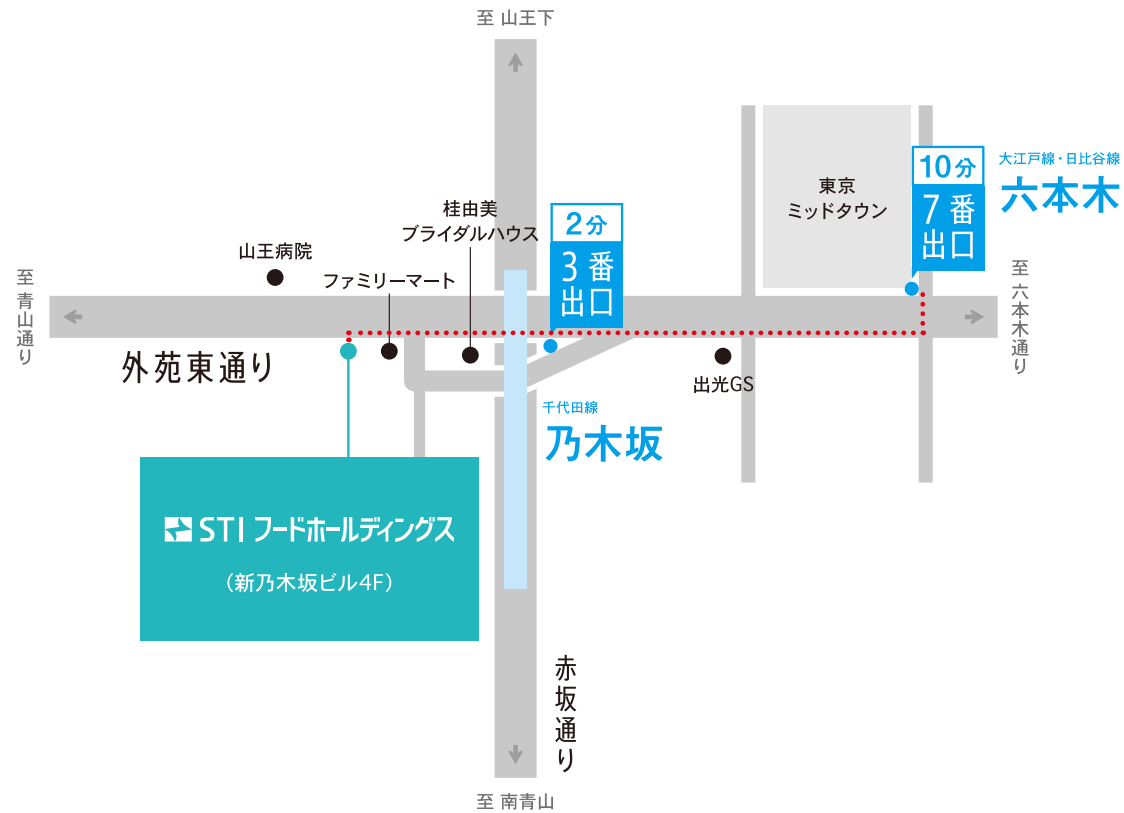

(株)STIフードホールディングス

〒107-0062 東京都港区南青山1-15-14 新乃木坂ビル(受付4F)

TEL : 03-3479-3903

所要時間

- 東京メトロ千代田線「乃木坂」駅(3番出口)..... 徒歩約 2分
- 都営地下鉄大江戸線「六本木」駅(7番出口)..... 徒歩約 10分
- 都営地下鉄大江戸線、東京メトロ銀座線・半蔵門線「青山一丁目」駅(4番出口)..... 徒歩約 10分