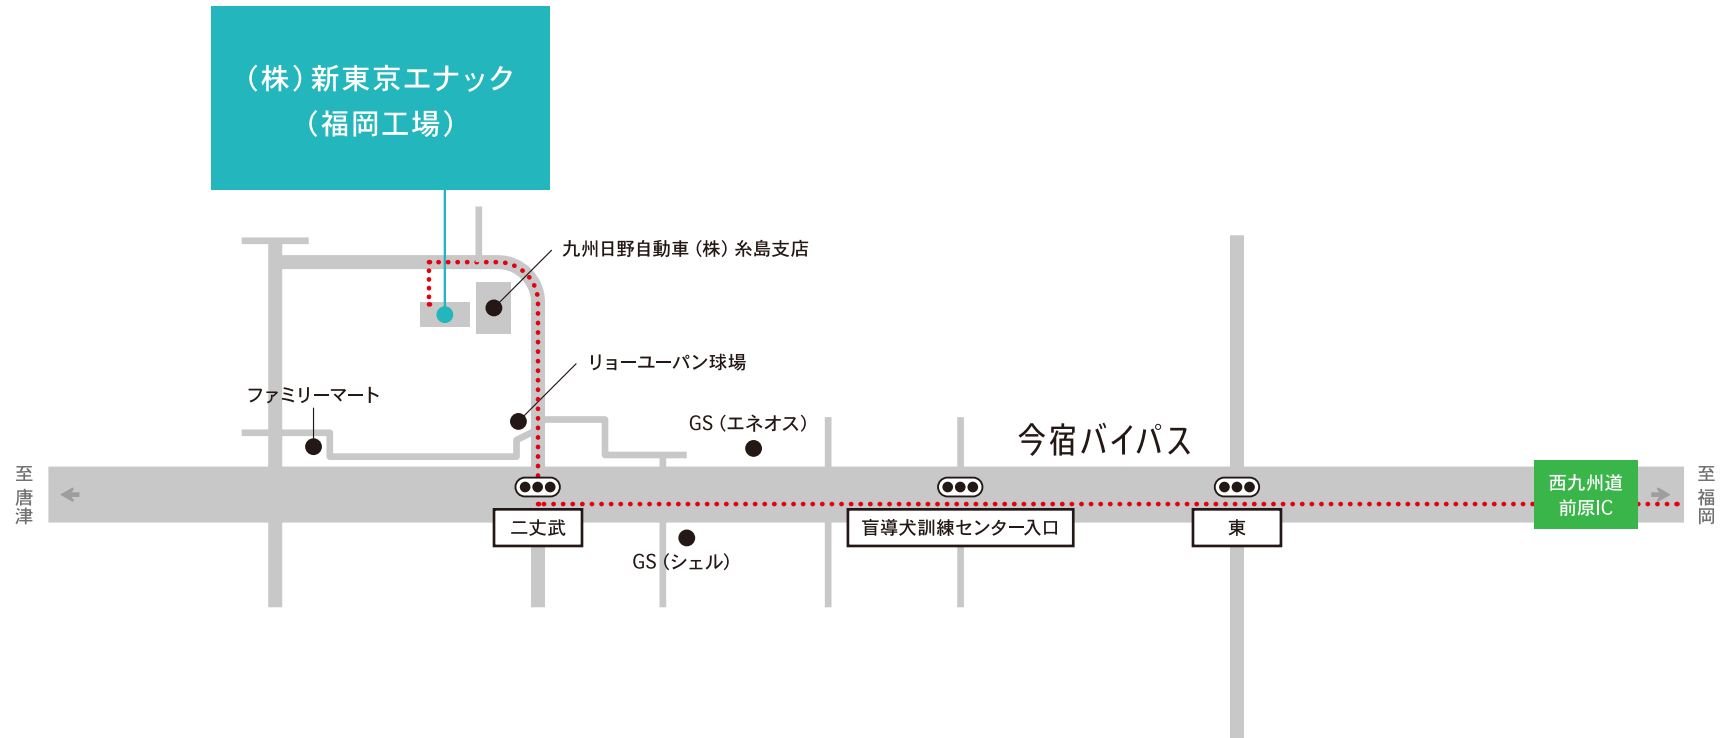

(株)新東京エナック(福岡工場)

〒819-1616 福岡県糸島二丈武95-7

TEL : 092-329-2100

所要時間

福岡空港より車で約30分

- ▽都市高速インター『空港通』にて都市高速に入る。
- ▽1号線を唐津方面に向かい、福重JCTから西九州自動車道へ乗り換え。(福岡西インター→前原インター)
- ▽前原料金所を通過後、唐津方面に直進。一般道に入る。
- ▽信号3つ目(1つ目の信号から500mほど)二丈武交差点を右折。